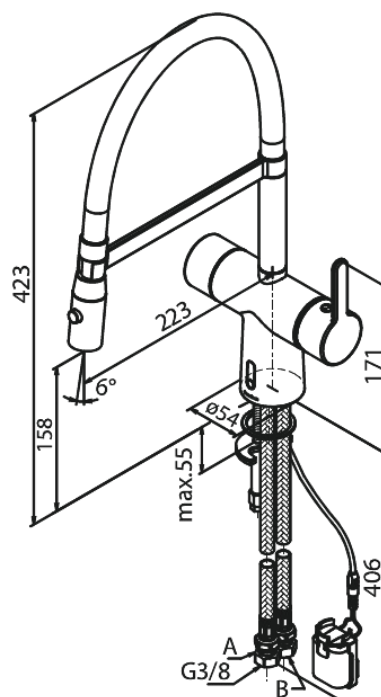

Omadused

Hals Interiors
Kivikülv 8, EE-12919 Tallinn

Tel.: 71 51 400 hals@hals.ee

Rohkem informatsiooni <https://damixa.ee>

damixa